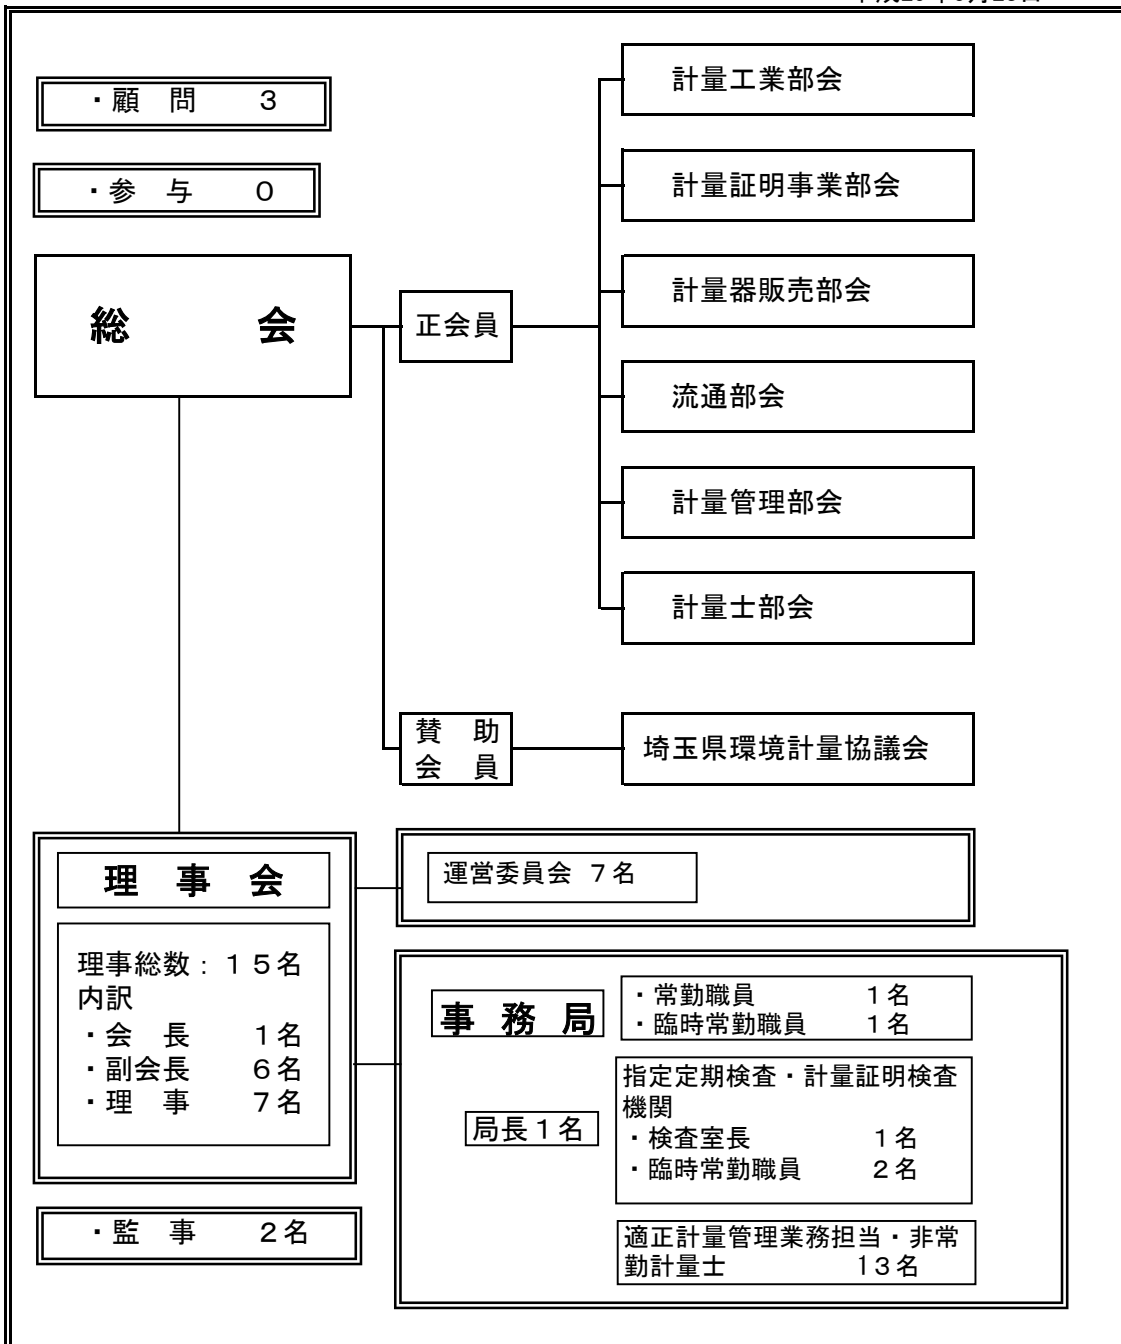

一般社団法人埼玉県計量協会 組織図及び役員

平成29年5月23日

役員

役職名	氏名		
会長	金井 一榮		
副会長	矢島 廣一 松山 修二	村田 豊 松村 卓	栗原 良一 丸山 茂雄
理事	佐藤 哲 馬場 牧雄 平田 善隆	佐々木幸司 寺田 三郎	戸内 貴志 向野 誠晃
専務理事	石島 徹		
監事	岩淵 孝男	坂口良行	