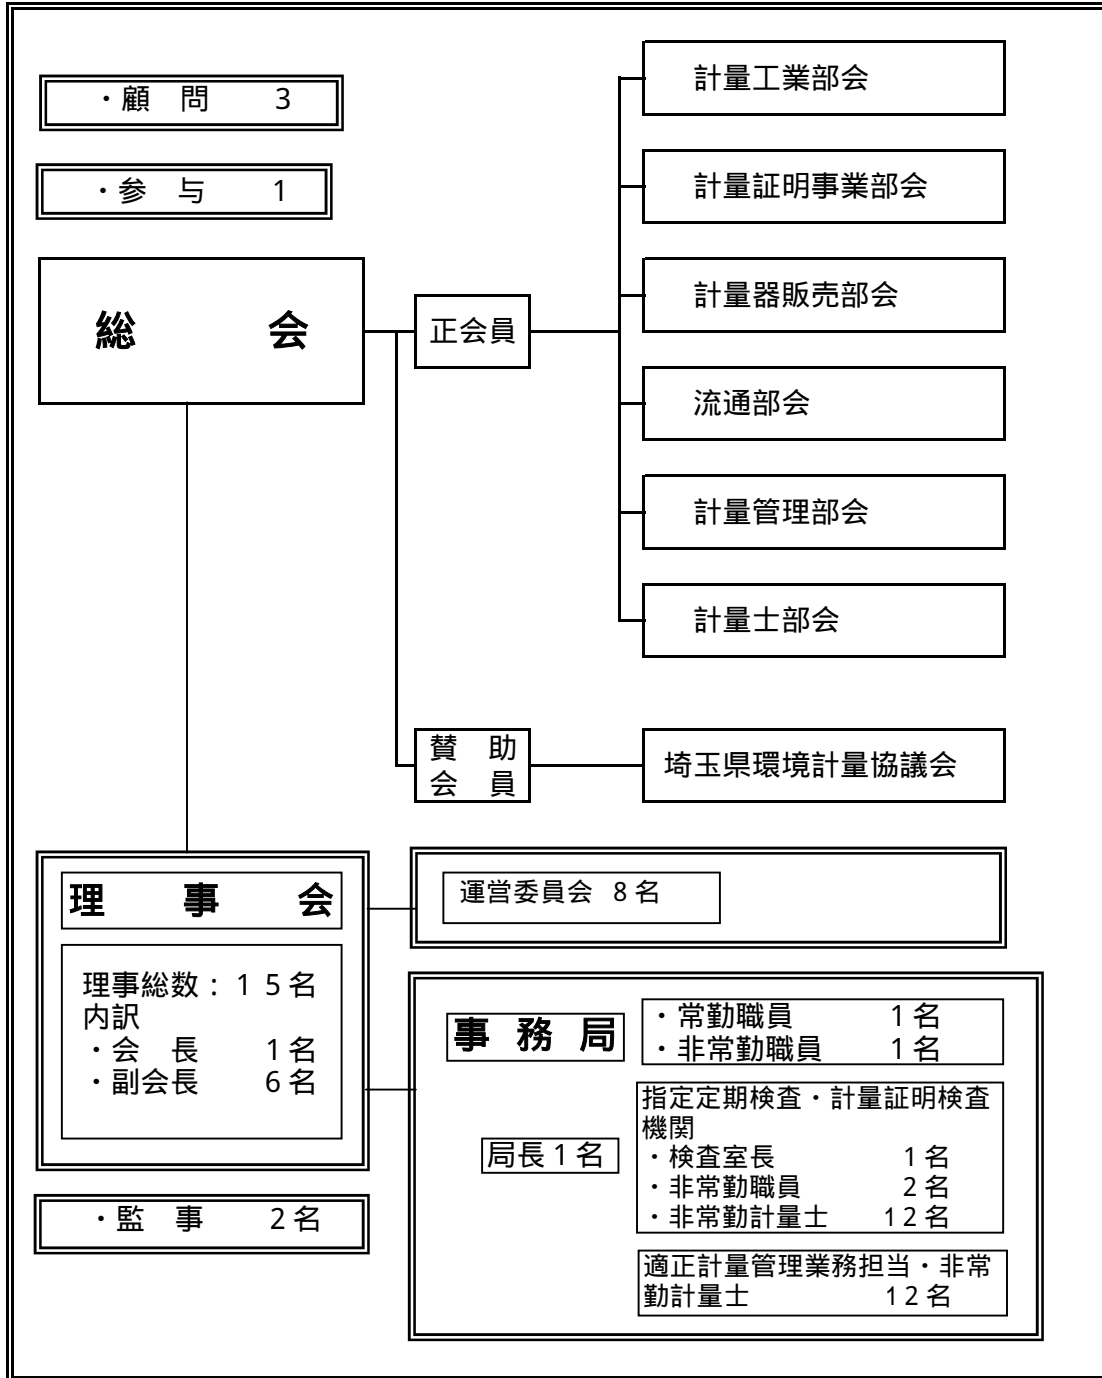

社団法人埼玉県計量協会 組織図及び役員

役員

役職名	氏名		
会長	吉川 輝征		
副会長	岩淵 孝男	鈴木 秀夫	杉田 啓瑞
	藤田 益司	矢島 廣一	中村 邦夫
理事	佐藤 哲	村田 豊	恵田 豊
	金井 一榮	佐々木 幸司	井上 正彦
監事	戸内 貴志	天坂 知司	
	野呂 浩	村田 敦志	